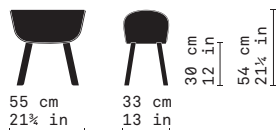

# Rodeo

design — Matteo Ragni/Chiara Moreschi

→ Rodeo 09  
Stool seat h 54 cm

→ Rodeo Optional /MS  
Optional handle in same fabric

→ Rodeo 06  
Stool seat h 74 cm u

→ Rodeo Optional /MP  
Optional handle in black saddle leather