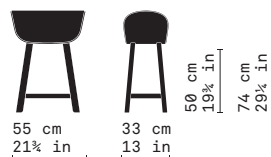

# Rodeo

design — Matteo Ragni/Chiara Moreschi

→ Rodeo 09  
Stool seat h 54 cm

→ Rodeo Optional /MS  
Optional handle in same fabric

→ Rodeo 06  
Stool seat h 74 cm u

→ Rodeo Optional /MP  
Optional handle in black saddle leather