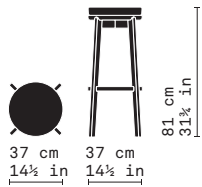

Rond

design — This Weber

→ Rond 09UPH*
 sgabello basso h seduta 46 cm, seduta imbottita
 /low stool seat h 46 cm, upholstered seat

→ Rond 09
 sgabello basso h seduta 42 cm, sedile legno
 /low stool seat h 42 cm, wooden seat

→ Rond 06*
 Barstool seat h 81 cm, upholstered seat

→ Rond 16
 Barstool seat h 77 cm, wooden seat