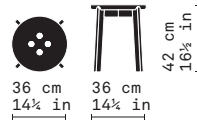

Rond

design — This Weber

→ Rond 09UPH*
 sgabello basso h seduta 46 cm, seduta imbottita
 /low stool seat h 46 cm, upholstered seat

→ Rond 09
 sgabello basso h seduta 42 cm, sedile legno
 /low stool seat h 42 cm, wooden seat

→ Rond 06*
 Barstool seat h 81 cm, upholstered seat

→ Rond 16
 Barstool seat h 77 cm, wooden seat