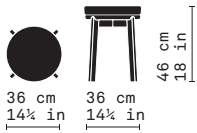

Rond

design — This Weber

→ Rond 09UPH*
 sgabello basso h seduta 46 cm, seduta imbottita
 /low stool seat h 46 cm, upholstered seat

→ Rond 09
 sgabello basso h seduta 42 cm, sedile legno
 /low stool seat h 42 cm, wooden seat

→ Rond 06*
 Barstool seat h 81 cm, upholstered seat

→ Rond 16
 Barstool seat h 77 cm, wooden seat